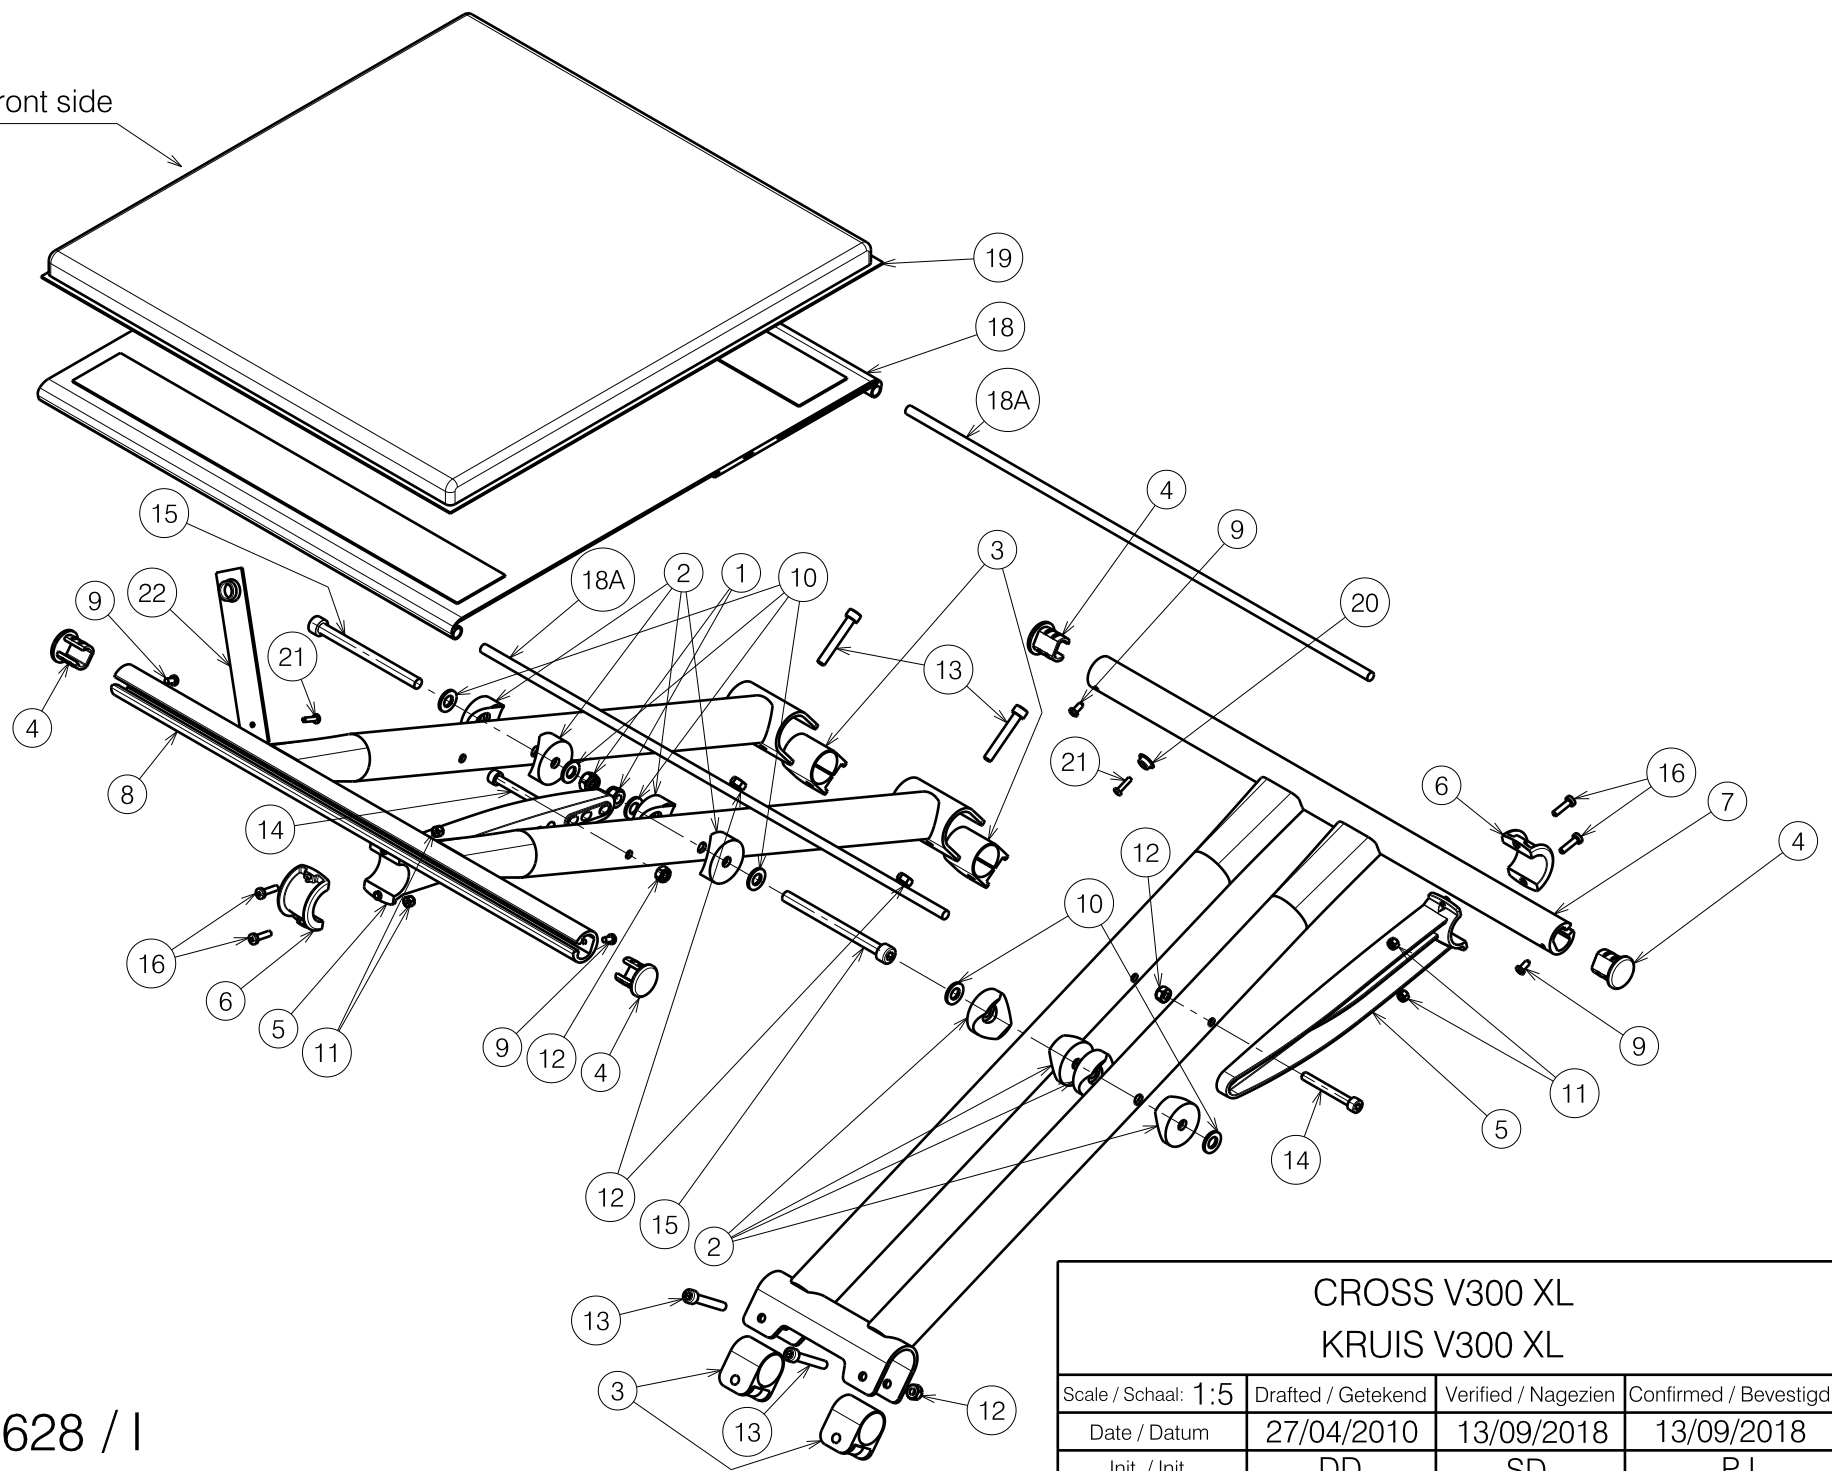

Front side

E000628 / I

CROSS V300 XL KRUIS V300 XL				Plan No. / Plannr.
				E000628 / I
Scale / Schaal: 1:5	Drafted / Getekend	Verified / Nagezien	Confirmed / Bevestigd	
Date / Datum	27/04/2010	13/09/2018	13/09/2018	
Init. / Init.	DD	SD	PJ	

Material / Materiaal			
No. / Nr.	Plan	Article / Artikel	Quantity / Aantal
1	X001016	1001682	2
2	X002133	1992424	8
3	X003692	1998763	4
4	X004452	1904058	4
5	X004608	1905093	2
6	X004620	1905090	2
7	Y016027	17265 (53)	1
	Y016029	17267 (56)	1
	Y016031	17269 (60)	1
8	Y016028	17266 (53)	1
	Y016030	17268 (56)	1
	Y016032	17270 (60)	1
9	---	1001530	4
10	X001119	1001554	6
11	---	1001678	4
12	---	1001680	6
13	M6x40 DIN912	1003909	4
14	M6x50 DIN912	1007970	2
15	---	1998468	2
16	---	2990185	4
18A	---	H001126	0.94
18	---	1905693 (53/56/60)	1
19	---	1905692 (53)	1
	---	1906274 (56)	1
	---	1906275 (60)	1
20	---	1900773	1
21	---	1905708	2
22	---	1905711	1

E000628 / I

CROSS V300 XL			Plan No. / Plannr.
KRUIS V300 XL			E000628 / I
Scale / Schaal: 1:5	Drafted / Getekend	Verified / Nagezien	Confirmed / Bevestigd
Date / Datum	27/04/2010	13/09/2018	13/09/2018
Init. / Init.	DD	SD	PJ