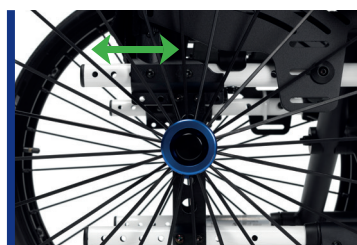

**PROFONDITA' SEDUTA
REGOLABILE:**
42 A 48 CM